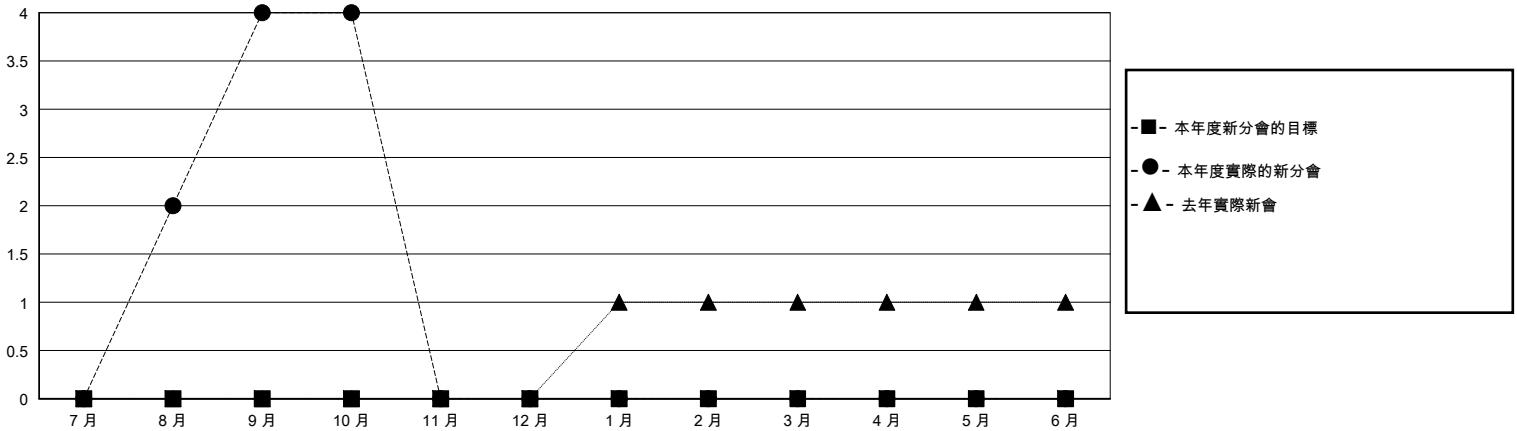

# MONTHLY MEMBERSHIP PROGRESS REPORT

District 300D 2

Results as of: 10/31/2024

GMT:

地點 REP OF CHINA

GMT憲章區

分會			
成果 2024-2025			
季	新分會目標	新會	會員流失的分會
7月/8月/9月	0	4	0
10月/11月/12月	0	0	0
1月/2月/3月	0	0	0
4月/5月/6月	0	0	0

位會員@每位須繳			
成果 2024-2025			
季	會員淨增長目標	實際會員增長數	實際退會會員 (包括轉會)
7月/8月/9月	0	415	95
10月/11月/12月	0	6	1
1月/2月/3月	0	0	0
4月/5月/6月	0	0	0

目標與實際新會累積

目標和實際會員累積

已取消的分會: 0	35 CLUBS OF 43 增添1位或以上的新會員	性別分佈
放棄的會員		男 1,126 (67.22%)
過世 2		女 548 (32.72%)
分會已取消 0	<a href="#">點擊這裡取得彙計會員數據</a>	總計家庭單位會員數 0
其他 94		支付減半會費的家庭會員 0
總計 96		