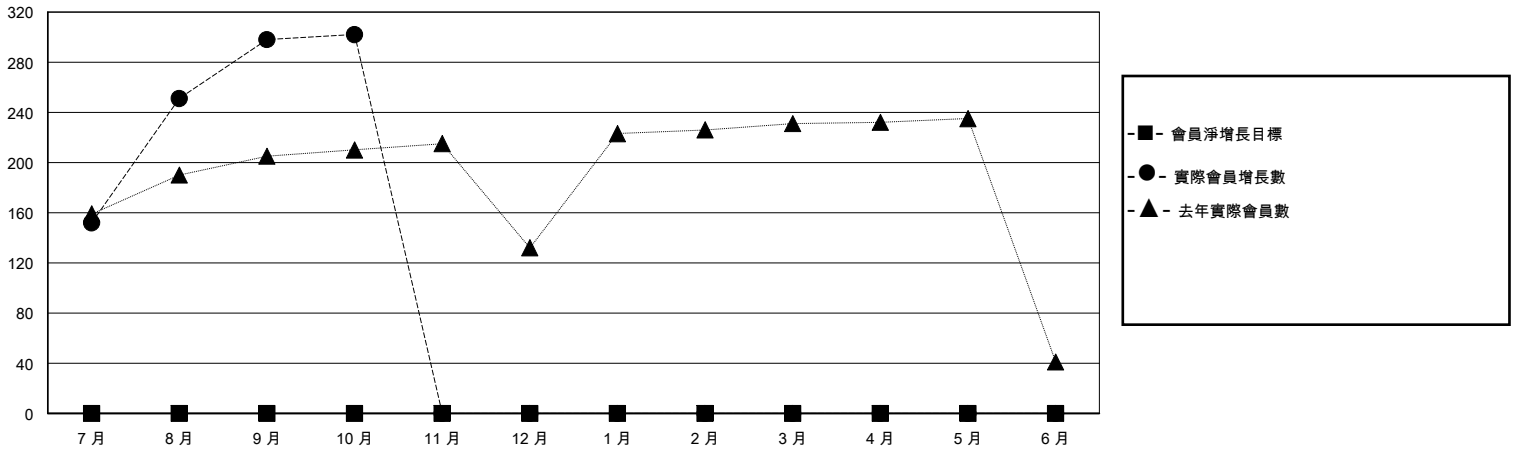

# MONTHLY MEMBERSHIP PROGRESS REPORT

District 300D 2

Results as of: 10/31/2024

GMT:

地點 REP OF CHINA

GMT憲章區

分會			
成果 2024-2025			
季	新分會目標	新會	會員流失的分會
7月/8月/9月	0	4	0
10月/11月/12月	0	0	0
1月/2月/3月	0	0	0
4月/5月/6月	0	0	0

位會員@每位須繳			
成果 2024-2025			
季	會員淨增長目標	實際會員增長數	實際退會會員 (包括轉會)
7月/8月/9月	0	415	95
10月/11月/12月	0	6	1
1月/2月/3月	0	0	0
4月/5月/6月	0	0	0

目標與實際新會累積

目標和實際會員累積

已取消的分會: 0	35 CLUBS OF 43 增添1位或以上的新會員	性別分佈
放棄的會員		男 1,126 (67.22%)
過世 2		女 548 (32.72%)
分會已取消 0	<a href="#">點擊這裡取得彙計會員數據</a>	總計家庭單位會員數 0
其他 94		支付減半會費的家庭會員 0
總計 96		